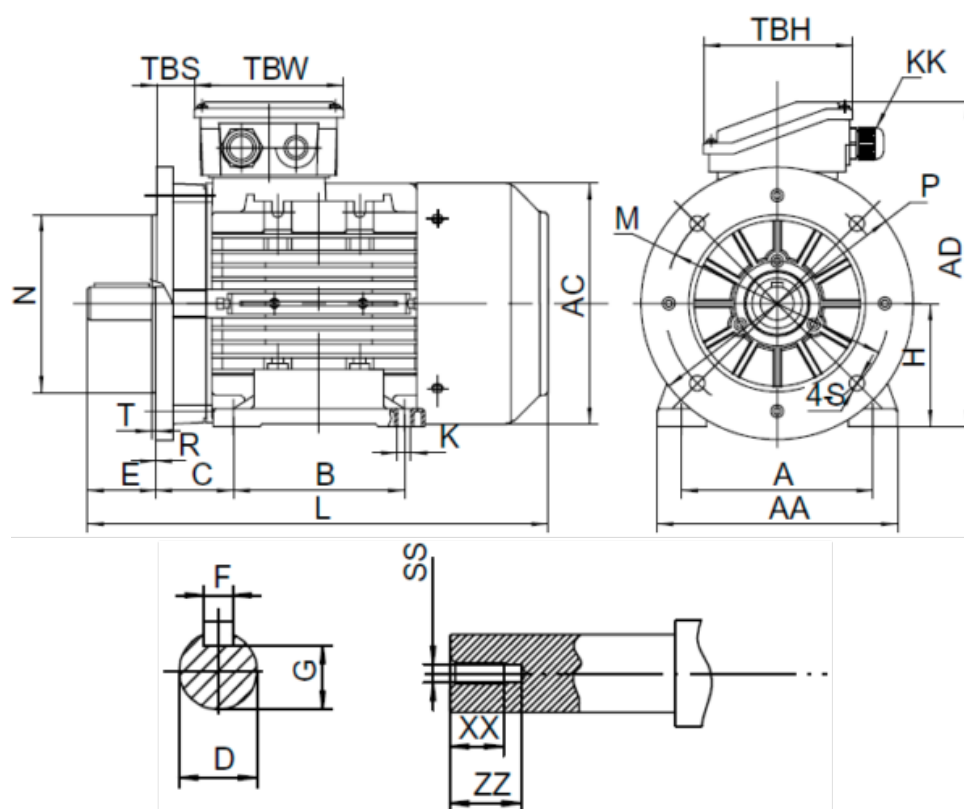

Varenummer: 2518000752170140

Beskrivelse: Kleedrive T3A 713-2 0.75kw 2800 o/min UL/CSA
3x230/400V 50 HZ IP55 B35 Eff=80,7%

Mål

A = 112	F = 5	TBW = 98
AA = 140	G = 11	XX = 12
AC = Ø138	H = 71	ZZ = 17
AD = 186	HD = 115	
B = 90	L = 245	
C = 45	SS = M5	
D = Ø14	TBH = 98	
E = 30	TBS = 16	